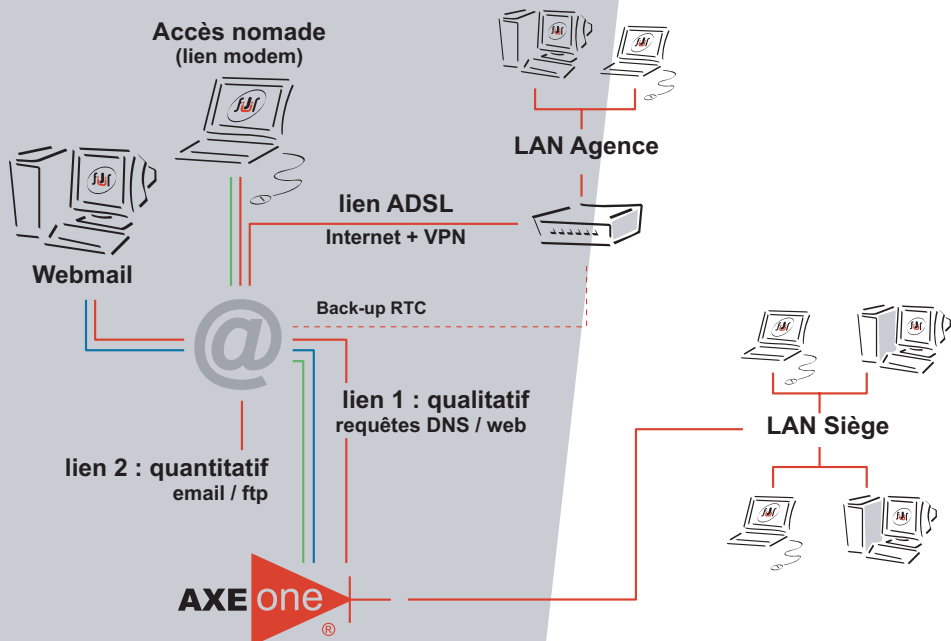

AXE one

La solution complète de connexion sécurisée

AXE one® vous offre la solution complète de connexion sécurisée intégrant nativement toutes les fonctions de routage, partage de connexion, sécurisation (pare-feu, antivirus), messagerie...

AXE one® vous apporte de plus des outils de bureautique intégrée comme le partage de fichier ou d'imprimante.

Enfin vous disposerez d'outils de publication avec le serveur de Web ou de fax.

AXE one® est entièrement info géré par FIDIT®, sans aucune charge de travail pour votre personnel informatique.

AXE one® s'appuie sur le standard du marché Linux.

Ce choix stratégique permet de disposer de logiciels supports d'applications : Réputés, Disponibles, Performants, Fiables et Eprouvés.

- 🔒 Système de sécurisation SSL
- Pare-feu IPCHAINS Firewall
- Filtrage de contenu SQUIDGUARD
- VPN
- Multi canaux

- @ Serveur de mail QMAIL
- Antivirus de messagerie ClamAV
- Antispam de messagerie Spamassassin, ORDB et SPAMCOP
- Antispam avec authentification boycottspam
- Annuaire ldap

- 📄 Serveur de fichiers SAMBA
- Serveur web APACHE
- Serveur cache SQUID
- Serveur de fax HYLAFAX
- Serveur de sauvegarde
- Serveur bureautique OpenOffice
- Serveur téléphonie IP Asterisk
- Serveur d'agendas agendAXE

- 📱 Accès Nomade
- Web mail
- 3G+ / EDGE / UMTS
- PDA

one

AXE